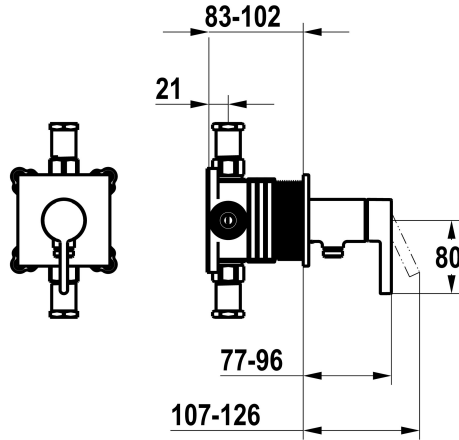

KWC BEVO

Set de montage complet, avec dispositif de sécurité DIN EN 1717 - mitigeur à levier - douche

Modell-Linie: BEVO | 21.424.550.000
Douches | Douches manuelles

KWC-No.

125291

chromeline, set de montage complet, avec dispositif de sécurité DIN EN 1717

NEW

- * Kit de finition avec unité fonctionnelle KWC HOMEBOX
- * Sortie
 - avec raccord de tuyau intégré
- * KWC cartouche M 35-S HF
 - avec technique à disques céramique
 - réglage de débit et de température continu

- * Livraison:
 - Unité de mélange à levier - avec raccord de tuyau intégré
 - Set de fixation du cache sans vis
- * À commander séparément:
 - Unité de base KWC HOMEBOX Mélangeur à levier 1 consommateur 39.006.251.931

Données techniques

Débit	16 l/min (3bar)
Diamètre	100x100
Commande	commande frontale
Code couleur	chromeline
Type d'installation	Montage mural
Type de robinet	Hebelmischer
Groupe de bruit pour la robinetterie	I
Unité de base	Kit de finition, avec DIN EN 1717
Label énergétique	C
Matière	Laiton
teamNumber	725709.502
sanitasTroeschNumber	6111 365.501