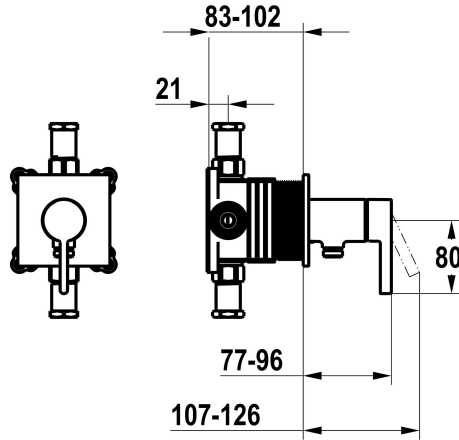

KWC BEVO

Set de montage complet, avec dispositif de sécurité DIN EN 1717 - mitigeur à levier - douche

Modell-Linie: BEVO | 21.424.550.000
Douches | Douches manuelles

KWC-No.

125291

chromeline, set de montage complet, avec dispositif de sécurité DIN EN 1717

- * Kit de finition avec unité fonctionnelle KWC HOMEBOX
- * Sortie
 - avec raccord de tuyau intégré
- * KWC cartouche M 35-S HF
 - avec technique à disques céramique
 - réglage de débit et de température continu

- * Livraison:
 - Unité de mélange à levier - avec raccord de tuyau intégré
 - Set de fixation du cache sans vis
- * À commander séparément:
 - Unité de base KWC HOMEBOX Mélangeur à levier 1 consommateur 39.006.251.931

NEW

Données techniques

Débit	16 l/min (3bar)
Diamètre	100x100
Commande	commande frontale
Code couleur	chromeline
Type d'installation	Montage mural
Type de robinet	Hebelmischer
Groupe de bruit pour la robinetterie	I
Unité de base	Kit de finition, avec DIN EN 1717
Label énergétique	C
Matière	Laiton