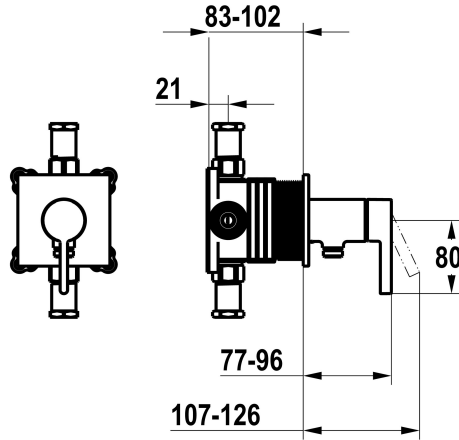

KWC BEVO

Set pronto da installare, con dispositivo di sicurezza DIN EN 1717 – miscelatore a leva – doccia

Modell-Linie: BEVO | 21.424.550.000

Rubinerterie per doccia | Rubinerterie monocomando per doccia

KWC-No.

125291

chromeline, set pronto da installare, con dispositivo di sicurezza DIN EN 1717

- * Set di montaggio con unità funzionale KWC HOMEBOX
- * Scarico
- con attacco per tubo flessibile integrato
- * KWC cartuccia M 35-S HF
- con tecnica a dischi in ceramica
- regolazione continua della portata e della temperatura

- * Incluso nella fornitura:
- Miscelatore a leva - con attacco per tubo flessibile integrato
- Piastra di copertura senza vite di fassaggio
- * Ordinare separatamente:
- Unità sottomuro KWC HOMEBOX Miscelatore a leva 1 Utenza 39.006.251.931

NEW

Dati tecnici

Portata	16 l/min (3bar)
Diametro	100x100
Operazione	azionamento frontale
Codice colore	chromeline
Tipo di installazione	Installazione a parete
Tipo di rubinetto	Hebelmischer
Classe di rumorosità	I
Unità per incasso	Set di montaggio, con DIN EN 1717
Etichetta energetica	C
Materiale	Ottone