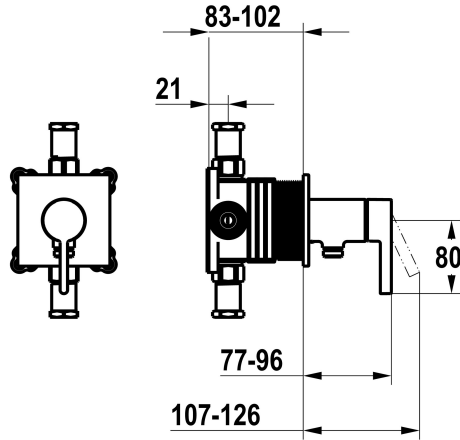

KWC BEVO

Afmontageset, met bescherming DIN EN 1717 - Eengreepsmengkraan - Douche

Modell-Linie: BEVO | 21.424.550.000
Douches | Handdouches

KWC-No.

125291
chromeline, afmontageset, met bescherming DIN EN 1717

NEW

- * Afbouwdeel met decorset met functie-eenheid KWC HOMEBOX
- * Uitloop
 - met geïntegreerde slangaansluiting
- * KWC patroon M 35-S HF
 - met keramische-schijventechniek
 - debiet en temperatuur traploos instelbaar

- * Levering:
 - Eengreepsmengkraan - met geïntegreerde slangaansluiting
 - Schroefloze bevestiging van de afdekplaat
- * Apart bestellen:
 - Inbouweenheid KWC HOMEBOX Hefboommixer 1 Consumenten 39.006.251.931

Technical Data

Doorstroomhoeveelheid
Diameter
Bediening
Kleurcode
Type installatie
Kraan type
geluidsklasse
Inbouwdeel
Energielabel
Materiaal

16 l/min (3bar)
100x100
frontaal bediend
chromeline
Wandmontage
Hebelmischer
I
Afbouwdeel met decorset, met DIN EN 1717
C
Messing