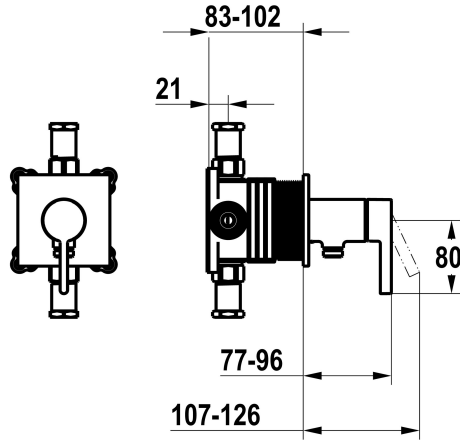

## KWC BEVO

Afmontageset, met bescherming DIN EN 1717 - Eengreepsmengkraan - Douche

Modell-Linie: BEVO | 21.424.550.000  
Douches | Handdouches

### KWC-No.

**125291**

chromeline, afmontageset, met bescherming DIN EN 1717

\* Afbouwdeel met decorset met functie-eenheid KWC HOMEBOX

\* Uitloop

- met geïntegreerde slangaansluiting

\* KWC patroon M 35-S HF

- met keramische-schijventechniek

- debiet en temperatuur traploos instelbaar

\* Levering:

- Eengreepsmengkraan - met geïntegreerde slangaansluiting

- Schroefloze bevestiging van de afdekplaat

\* Apart bestellen:

### Technical Data

Doorstroomhoeveelheid

16 l/min (3bar)

Diameter

100x100

Handling

frontaal bediend

Kleurcode