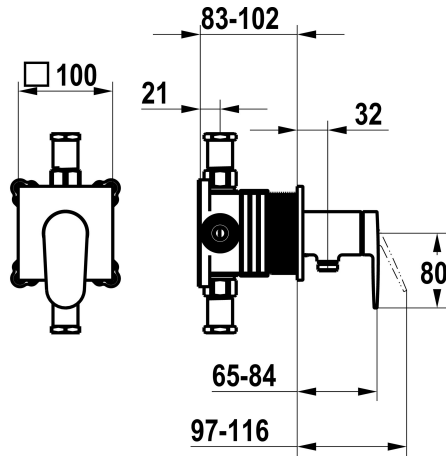

KWC ELLA

Fertigmontageset, mit Sicherungseinrichtung DIN EN 1717 - Hebelmischer - Dusche

Modell-Linie: ELLA | 21.384.550.000

Duscharmaturen | Konventionelle Dusche

KWC-Nr.

125292

chromeline, Fertigmontageset, mit Sicherungseinrichtung DIN EN 1717

NEW

* Fertigmontageset mit Funktionseinheit KWC HOMEBOX

* Abgang

- bei integriertem Schlauchanschluss

* KWC Steuerpatrone M 35-S HF

- mit Keramikscheibentechnik

- Auslaufmenge und Temperatur stufenlos einstellbar

* Lieferumfang:

- Hebelmischer-Einheit mit integriertem Schlauchanschluss

- Schraubenlose Befestigung der Abdeckplatte

* Separat bestellen:

- Unterputz-Einheit KWC HOMEBOX Hebelmischer 1 Verbraucher

39.006.251.931

Technische Daten

Durchflussmenge
Durchmesser
Bedienung
Farbcode
Installationsart
Armaturtyp
Armaturengeräuschgruppe
Unterputz
Energie Etikette
Material

16 l/min (3bar)
100 x 100
frontbedient
chromeline
Wandmontage
Hebelmischer
I
FM-Set, mit SI DIN EN 1717
C
Messing