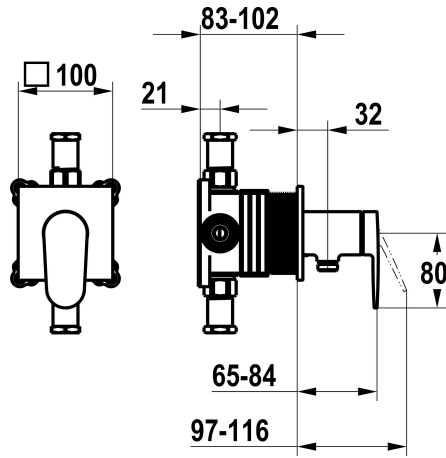

KWC ELLA

Fertigmontageset, mit Sicherungseinrichtung DIN EN 1717 - Hebelmischer - Dusche

Modell-Linie: ELLA | 21.384.550.000

Duscharmaturen | Konventionelle Dusche

KWC-Nr.

125292

chromeline, Fertigmontageset, mit Sicherungseinrichtung DIN EN 1717

NEW

* Fertigmontageset mit Funktionseinheit KWC HOMEBOX

* Abgang

- bei integriertem Schlauchanschluss

* KWC Steuerpatrone M 35-S HF

- mit Keramikscheibentechnik

- Auslaufmenge und Temperatur stufenlos einstellbar

Technische Daten

Durchflussmenge	16 l/min (3bar)
Durchmesser	100 x 100
Bedienung	frontbedient
Farbcode	chromeline
Installationsart	Wandmontage
Armaturtyp	Hebelmischer
Armaturengeräuschgruppe	I
Unterputz	FM-Set, mit SI DIN EN 1717
Energie Etikette	C
Material	Messing
teamNumber	725713.502
sanitasTroeschNumber	6111 369.501

Durchflussmenge	16 l/min (3bar)
Durchmesser	100 x 100
Bedienung	frontbedient
Farbcode	chromeline
Installationsart	Wandmontage
Armaturtyp	Hebelmischer
Armaturengeräuschgruppe	I
Unterputz	FM-Set, mit SI DIN EN 1717
Energie Etikette	C
Material	Messing
teamNumber	725713.502
sanitasTroeschNumber	6111 369.501