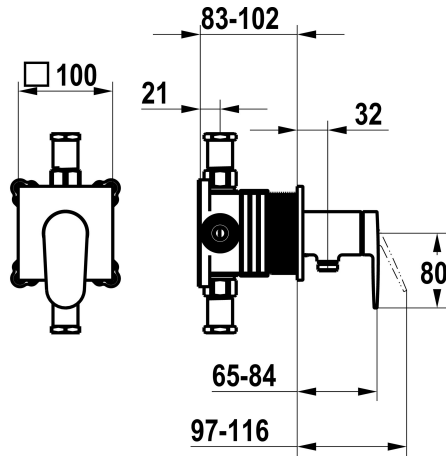

KWC ELLA

Fertigmontageset, mit Sicherungseinrichtung DIN EN 1717 - Hebelmischer - Dusche

Modell-Linie: ELLA | 21.384.550.000

Duscharmaturen | Konventionelle Dusche

KWC-Nr.

125292

chromeline, Fertigmontageset, mit Sicherungseinrichtung DIN EN 1717

* Fertigmontageset mit Funktionseinheit KWC HOMEBOX

* Abgang

bei integriertem Schlauchanschluss oben oder unten für den zweiten Verbraucher mit Umsteller CHOICE ohne automatische Rückstell

* KWC Steuerpatrone M 35-S HF

* Separat bestellen:

- Unterputz-Einheit KWC HOMEBOX Hebelmischer 1 Verbraucher

39.006.251.931

Technische Daten

Durchflussmenge
Durchmesser
Bedienung
Farbcode
Installationsart
Armaturtyp
Armaturengeräuschgruppe
Unterputz
Energie Etikette
Material

16 l/min (3bar)
100 x 100
frontbedient
chromeline
Wandmontage
Hebelmischer
I
FM-Set, mit SI DIN EN 1717
C
Messing

Ersatzteile

KWC ELLA

Fertigmontageset, mit Sicherungseinrichtung DIN EN 1717 - Hebelmischer - Dusche