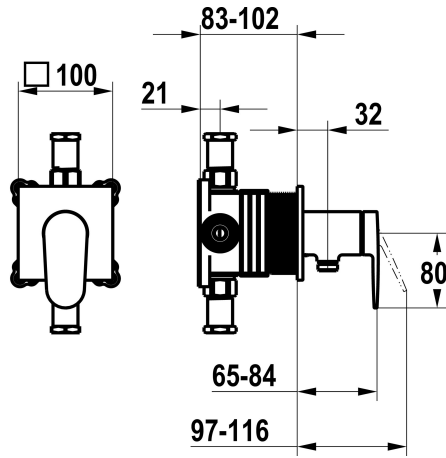

## KWC ELLA

Set de montage complet, avec dispositif de sécurité DIN EN 1717 - mitigeur à levier - douche

Modell-Linie: ELLA | 21.384.550.000  
Douches | Douches manuelles

### KWC-No.

**125292**  
chromeline, set de montage complet, avec dispositif de sécurité  
DIN EN 1717

- \* Kit de finition avec unité fonctionnelle KWC HOMEBOX
- \* Sortie
  - avec raccord de tuyau intégré
- \* KWC cartouche M 35-S HF
  - avec technique à disques céramique
  - réglage de débit et de température continu

- \* Livraison:
  - Unité de mélange à levier - avec raccord de tuyau intégré
  - Set de fixation du cache sans vis
- \* À commander séparément:
  - Unité de base KWC HOMEBOX Mélangeur à levier 1  
consommateur 39.006.251.931

### Données techniques

Débit	16 l/min (3bar)
Diamètre	100x100
Commande	commande frontale
Code couleur	chromeline
Type d'installation	Montage mural
Type de robinet	Hebelmischer
Groupe de bruit pour la robinetterie	I
Unité de base	Kit de finition, avec DIN EN 1717
Label énergétique	C
Matière	Laiton