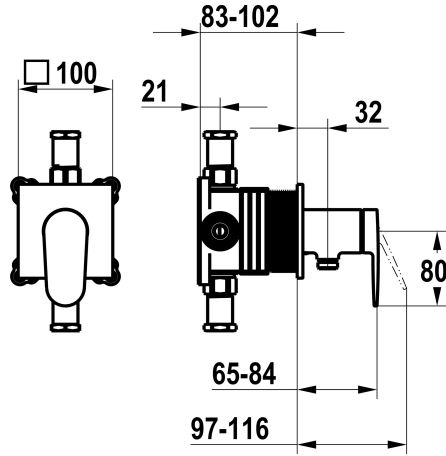

KWC ELLA

Set de montage complet, avec dispositif de sécurité DIN EN 1717 - mitigeur à levier - douche

Modell-Linie: ELLA | 21.384.550.000
Douches | Douches manuelles

KWC-No.

125292
chromeline, set de montage complet, avec dispositif de sécurité
DIN EN 1717

- * Kit de finition avec unité fonctionnelle KWC HOMEBOX
- * Sortie
- avec raccord de tuyau intégré
- * KWC cartouche M 35-S HF
- avec technique à disques céramique
- réglage de débit et de température continu

- * Livraison:
- Unité de mélange à levier - avec raccord de tuyau intégré
- Set de fixation du cache sans vis
- * À commander séparément:
- Unité de base KWC HOMEBOX Mélangeur à levier 1
consommateur 39.006.251.931

16 l/min (3bar)
100x100
commande frontale
chromeline
Montage mural
Hebelmischer
I
Kit de finition, avec DIN EN 1717
C
Laiton
725713.502
6111 369.501

Pièces de rechange

KWC ELLA

Set de montage complet, avec dispositif de sécurité DIN EN 1717 - mitigeur à levier - douche