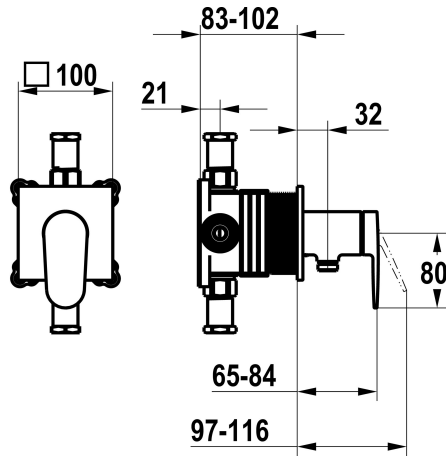

## KWC ELLA

Set pronto da installare, con dispositivo di sicurezza DIN EN 1717 – miscelatore a leva – doccia

**Modell-Linie: ELLA | 21.384.550.000**

Rubinerterie per doccia | Rubinerterie monocomando per doccia

### KWC-No.

**125292**

chromeline, set pronto da installare, con dispositivo di sicurezza DIN EN 1717

- \* Set di montaggio con unità funzionale KWC HOMEBOX
- \* Scarico
- con attacco per tubo flessibile integrato
- \* KWC cartuccia M 35-S HF
- con tecnica a dischi in ceramica
- regolazione continua della portata e della temperatura

- \* Incluso nella fornitura:
- Miscelatore a leva - con attacco per tubo flessibile integrato
- Piastra di copertura senza viti di fassaggio
- \* Ordinare separatamente:
- Unità sottomuro KWC HOMEBOX Miscelatore a leva 1 Utenza 39.006.251.931

### Dati tecnici

Portata
Diametro
Operazione
Codice colore
Tipo di installazione
Tipo di rubinetto
Classe di rumorosità
Unità per incasso
Etichetta energetica
Materiale

16 l/min (3bar)
100x100
azionamento frontale
chromeline
Installazione a parete
Hebelmischer
I
Set di montaggio, con DIN EN 1717
C
Ottone