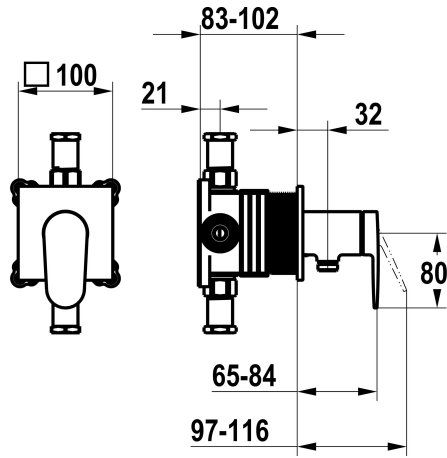

KWC ELLA

Afmontageset, met bescherming DIN EN 1717 - Eengreepsmengkraan - Douche

Modell-Linie: ELLA | 21.384.550.000

Douches | Handdouches

KWC-No.

125292

chromeline, afmontageset, met bescherming DIN EN 1717

NEW

* Afbouwdeel met decorset met functie-eenheid KWC HOMEBOX

* Uitloop

- met geïntegreerde slangaansluiting

* KWC patroon M 35-S HF

- met keramische-schijventechniek

- debiet en temperatuur traploos instelbaar

* Levering:

- Eengreepsmengkraan - met geïntegreerde slangaansluiting

- Schroefloze bevestiging van de afdekplaat

* Apart bestellen:

- Inbouweenheid KWC HOMEBOX Hefboommixer 1 Consumenten

39.006.251.931

Technical Data

Doorstroomhoeveelheid
Diameter
Bediening
Kleurcode
Type installatie
Kraan type
geluidsklasse
Inbouwdeel
Energielabel
Materiaal

16 l/min (3bar)
100x100
frontaal bediend
chromeline
Wandmontage
Hebelmischer
I
Afbouwdeel met decorset, met DIN EN 1717
C
Messing