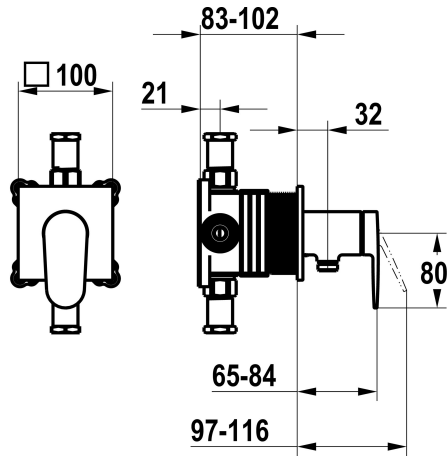

KWC ELLA

Afmontageset, met bescherming DIN EN 1717 - Eengreepsmengkraan - Douche

Modell-Linie: ELLA | 21.384.550.000

Douches | Handdouches

KWC-No.

125292

chromeline, afmontageset, met bescherming DIN EN 1717

NEW

* Afbouwdeel met decorset met functie-eenheid KWC HOMEBOX

* Uitloop

- met geïntegreerde slangaansluiting

* KWC patroon M 35-S HF

- met keramische-schijventechniek

- debiet en temperatuur traploos instelbaar

* Levering:

- Eengreepsmengkraan - met geïntegreerde slangaansluiting

- Schroefloze bevestiging van de afdekplaat

* Apart bestellen:

- Inbouweenheid KWC HOMEBOX Hefboommixer 1 Consumenten

39.006.251.931

Technical Data

Doorstroomhoeveelheid

16 l/min (3bar)

Diameter

100x100

Handling

frontaal bediend

Kleurcode

chromeline