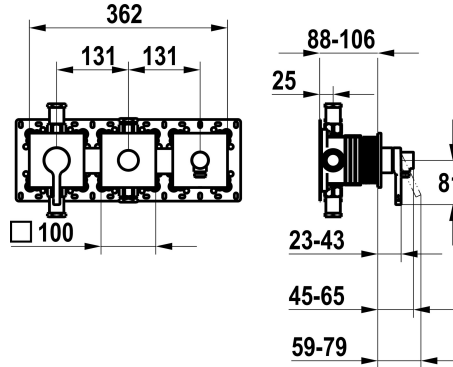

KWC AVA 2.0

Set de montage complet, avec dispositif de sécurité DIN EN 1717 - mitigeur à levier - baignoire

Modell-Linie: AVA 2.0 | 20.464.550.000

Douches | Robinetteries de baignoire

KWC-No.

125293

chromeline, set de montage complet, avec dispositif de sécurité DIN EN 1717

* Kit de finition avec unité fonctionnelle KWC HOMEBOX

* Sortie

- avec raccord de tuyau intégré
- en haut ou en bas pour le deuxième consommateur avec inverseur CHOICE sans réarmement automatique

* KWC cartouche M 35-S HF

19.2 l/min (3bar)
15.2 l/min (3bar)
362x100
commande frontale
chromeline
Montage mural
Hebelmischer
II
Kit de finition, avec DIN EN 1717
I
C
Laiton

Pièces de rechange

KWC AVA 2.0

Set de montage complet, avec dispositif de sécurité DIN EN 1717 - mitigeur à levier - baignoire