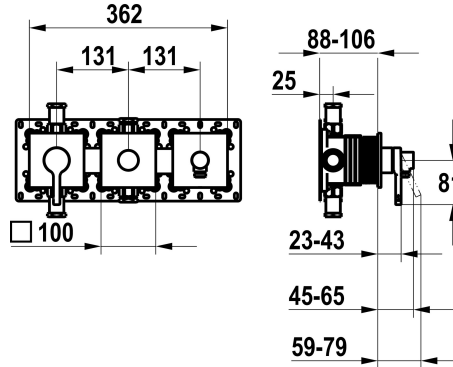

## KWC AVA 2.0

Set de montage complet, avec dispositif de sécurité DIN EN 1717 - mitigeur à levier - baignoire

Modell-Linie: AVA 2.0 | 20.464.550.000

Douches | Robinetteries de baignoire

### KWC-No.

**125293**

chromeline, set de montage complet, avec dispositif de sécurité DIN EN 1717

\* Kit de finition avec unité fonctionnelle KWC HOMEBOX

\* Sortie

- avec raccord de tuyau intégré

- en haut ou en bas pour le deuxième consommateur avec inverseur CHOICE sans réarmement automatique

\* KWC cartouche M 35-S HF

- avec technique à disques céramique

- réglage de débit et de température continu

\* Livraison:

- Unité de mélange à levier

- Unité d'inversion

- Unité de raccordement de tuyau

- Set de fixation du cache sans vis

19.2 l/min (3bar)
15.2 l/min (3bar)
362x100
commande frontale
chromeline
Montage mural
Hebelmischer
II
Kit de finition, avec DIN EN 1717
I
C
Laiton
725708.502
6111 362.501