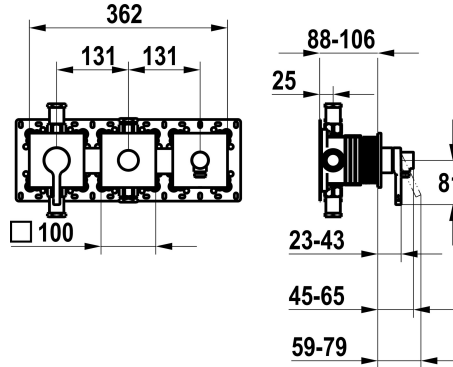

## KWC AVA 2.0

Set de montage complet, avec dispositif de sécurité DIN EN 1717 - mitigeur à levier - baignoire

Modell-Linie: AVA 2.0 | 20.464.550.000

Douches | Robinetteries de baignoire

### KWC-No.

**125293**

chromeline, set de montage complet, avec dispositif de sécurité DIN EN 1717

\* Kit de finition avec unité fonctionnelle KWC HOMEBOX

\* Sortie

- avec raccord de tuyau intégré  
- en haut ou en bas pour le deuxième consommateur avec inverseur CHOICE sans réarmement automatique

\* KWC cartouche M 35-S HF

- avec technique à disques céramique  
- réglage de débit et de température continu

\* Livraison:

- Unité de mélange à levier  
- Unité d'inversion  
- Unité de raccordement de tuyau  
- Set de fixation du cache sans vis

19.2 l/min (3bar)
15.2 l/min (3bar)
362x100
commande frontale
chromeline
Montage mural
Hebelmischer
II
Kit de finition, avec DIN EN 1717
I
C
Laiton