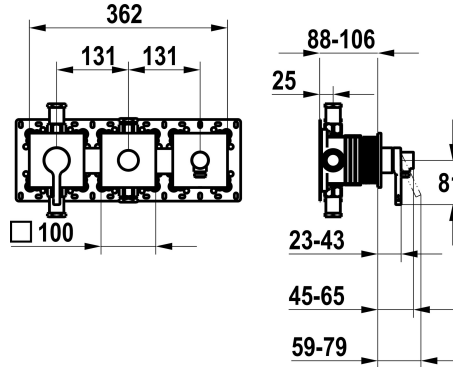

KWC AVA 2.0

Set pronto da installare, con dispositivo di sicurezza DIN EN 1717 – miscelatore a leva – vasca

Modell-Linie: AVA 2.0 | 20.464.550.000

Rubinerterie per doccia | Rubinerterie per vasca da bagno

KWC-No.

125293

chromeline, set pronto da installare, con dispositivo di sicurezza DIN EN 1717

* Set di montaggio con unità funzionale KWC HOMEBOX

* Scarico

- con attacco per tubo flessibile integrato

- sopra o sotto per la seconda utenza con deviatore CHOICE senza riarmo automatico

- Piastra di copertura senza vite di fissaggio

* Ordinare separatamente:

- Unità sottomuro KWC HOMEBOX Miscelatore termostatico/ a leva
2 utenze 39.006.261.931

NEW

Dati tecnici

Portata	19.2 l/min (3bar)
Uscita doccia: Portata	15.2 l/min (3bar)
Diametro	362x100
Operazione	azionamento frontale
Codice colore	chromeline
Tipo di installazione	Installazione a parete
Tipo di rubinetto	Hebelmischer
Classe di rumorosità	II
Unità per incasso	Set di montaggio, con DIN EN 1717
Uscita doccia: Classe di rumorosità	I
Etichetta energetica	C
Materiale	Ottone

Portata	19.2 l/min (3bar)
Uscita doccia: Portata	15.2 l/min (3bar)
Diametro	362x100
Operazione	azionamento frontale
Codice colore	chromeline
Tipo di installazione	Installazione a parete
Tipo di rubinetto	Hebelmischer
Classe di rumorosità	II
Unità per incasso	Set di montaggio, con DIN EN 1717
Uscita doccia: Classe di rumorosità	I
Etichetta energetica	C
Materiale	Ottone