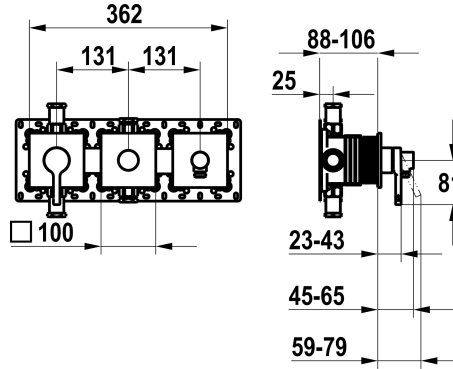

KWC AVA 2.0

Afmontageset, met bescherming DIN EN 1717 - Eengreepsmengkraan - Badkuip

Modell-Linie: AVA 2.0 | 20.464.550.000

Douches | Badkranen

KWC-No.

125293

chromeline, afmontageset, met bescherming DIN EN 1717

* Afbouwdeel met decorset met functie-eenheid KWC HOMEBOX

* Uitloop

- met geïntegreerde slangaansluiting
- boven of onder voor de tweede verbruiker met CHOICE omstel zonder automatische reset

* KWC patroon M 35-S HF

- Inbouwdeel KWC HOMEBOX Thermostatische / hendelmenger
2 consumenten 39.006.261.931

NEW

Technical Data

Doorstroomhoeveelheid	19.2 l/min (3bar)
Vaatdouche uitloop: doorstroomhoeveelheid	15.2 l/min (3bar)
Diameter	362x100
Bediening	frontaal bediend
Kleurcode	chromeline
Type installatie	Wandmontage
Kraan type	Hebelmischer
geluidsklasse	II
Inbouwdeel	Afbouwdeel met decorset, met DIN EN 1717
Vaatdouche uitloop: geluidsklasse	I
Energielabel	C
Materiaal	Messing

Reserve onderdelen

KWC AVA 2.0

Afmontageset, met bescherming DIN EN 1717 - Eengreepsmengkraan - Badkuip

Modell-Linie: AVA 2.0 | 20.464.550.000

Douches | Badkranen

Cartridge M 35-S HF

537602

Z.537.602
