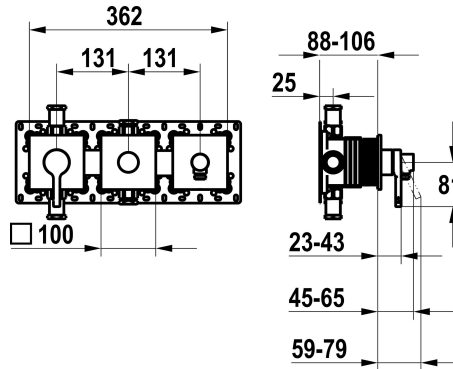

KWC AVA 2.0

Afmontageset, met bescherming DIN EN 1717 - Eengreepsmengkraan - Badkuip

Modell-Linie: AVA 2.0 | 20.464.550.000

Douches | Badkranen

KWC-No.

125293

chromeline, afmontageset, met bescherming DIN EN 1717

* Afbouwdeel met decorset met functie-eenheid KWC HOMEBOX

* Uitloop

- met geïntegreerde slangaansluiting

- boven of onder voor de tweede verbruiker met CHOICE omstel zonder automatische reset

* KWC patroon M 35-S HF

- Inbouweenheid KWC HOMEBOX Thermostatische / hendelmenger

2 consumenten 39.006.261.931

NEW

Technical Data

Doorstroomhoeveelheid

19.2 l/min (3bar)

Vaatdouche uitloop: doorstroomhoeveelheid

15.2 l/min (3bar)

Diameter

362x100

Handling

frontaal bediend

Kleurcode

chromeline

Installation_type

Wandmontage