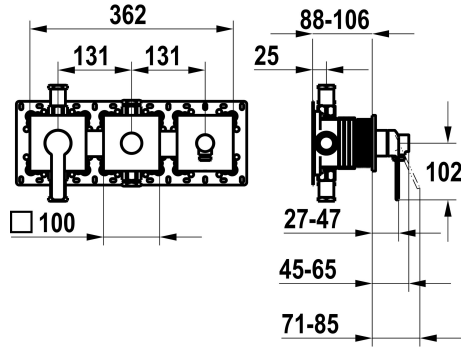

KWC DOMO 6.0

Fertigmontageset, mit Sicherungseinrichtung DIN EN 1717 - Hebelmischer - Wanne

Modell-Linie: DOMO 6.0 | 20.664.550.000

Duscharmaturen | Wannenmischer

KWC-Nr.

125294

chromeline, Fertigmontageset, mit Sicherungseinrichtung DIN EN 1717

* Fertigmontageset mit Funktionseinheit KWC HOMEBOX

* Abgang

- bei integriertem Schlauchanschluss
- oben oder unten für den zweiten Verbraucher mit Umsteller CHOICE ohne automatische Rückstellung

* KWC Steuerpatrone M 35-S HF

- mit Keramikscheibentechnik
- Auslaufmenge und Temperatur stufenlos einstellbar

* Lieferumfang:

- Hebelmischer-Einheit
- Umsteller-Einheit
- Schlauchanschluss-Einheit
- Schraubenlose Befestigung der Abdeckplatte

* Separat bestellen:

- Unterputz-Einheit KWC HOMEBOX Thermostat- / Hebelmischer 2 Verbraucher 39.006.261.931

NEW

Technische Daten

Durchflussmenge	19.2 l/min (3bar)
Brausenabgang: Auslaufmenge	15.2 l/min (3bar)
Durchmesser	362 x 100
Bedienung	frontbedient
Farbcode	chromeline
Installationsart	Wandmontage
Armaturtyp	Hebelmischer
Armaturengeräuschgruppe	II
Unterputz	FM-Set, mit SI DIN EN 1717
Brausenabgang: Armaturengeräuschgruppe	I
Energie Etikette	C
Material	Messing