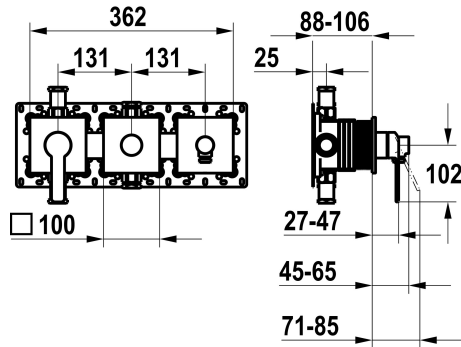

KWC DOMO 6.0

Fertigmontageset, mit Sicherungseinrichtung DIN EN 1717 - Hebelmischer - Wanne

Modell-Linie: DOMO 6.0 | 20.664.550.000

Duscharmaturen | Wannenmischer

KWC-Nr.

125294

chromeline, Fertigmontageset, mit Sicherungseinrichtung DIN EN 1717

* Fertigmontageset mit Funktionseinheit KWC HOMEBOX

* Abgang

bei integriertem Schlauchanschluss

oben oder unten für den zweiten Verbraucher mit Umsteller CHOICE

ohne automatische Rückstell

* KWC Steuerpatrone M 35-S HF

- mit Keramikscheibentechnik

- Auslaufmenge und Temperatur stufenlos einstellbar

* Lieferumfang:

- Hebelmischer-Einheit

- Umsteller-Einheit

- Schlauchanschluss-Einheit

- Schraubenlose Befestigung der Abdeckplatte

* Separat bestellen:

- Unterputz-Einheit KWC HOMEBOX Thermostat- / Hebelmischer 2

Verbraucher 39.006.261.931

NEW

Technische Daten

Durchflussmenge	19.2 l/min (3bar)
Brausenabgang: Auslaufmenge	15.2 l/min (3bar)
Durchmesser	362 x 100
Bedienung	frontbedient
Farbcode	chromeline
Installationsart	Wandmontage
Armaturtyp	Hebelmischer
Armaturengeräuschgruppe	II
Unterputz	FM-Set, mit SI DIN EN 1717
Brausenabgang: Armaturengeräuschgruppe	I
Energie Etikette	C
Material	Messing