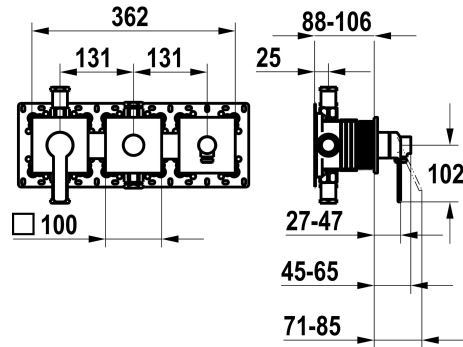

## KWC DOMO 6.0

Set de montage complet, avec dispositif de sécurité DIN EN 1717 - mitigeur à levier - baignoire

Modell-Linie: DOMO 6.0 | 20.664.550.000

Douches | Robinetteries de baignoire

### KWC-No.

**125294**

chromeline, set de montage complet, avec dispositif de sécurité DIN EN 1717

\* Kit de finition avec unité fonctionnelle KWC HOMEBOX

\* Sortie

- avec raccord de tuyau intégré  
- en haut ou en bas pour le deuxième consommateur avec inverseur CHOICE sans réarmement automatique

\* KWC cartouche M 35-S HF

- avec technique à disques céramique  
- réglage de débit et de température continu

\* Livraison:

- Unité de mélange à levier  
- Unité d'inversion  
- Unité de raccordement de tuyau  
- Set de fixation du cache sans vis

19.2 l/min (3bar)
15.2 l/min (3bar)
362x100
commande frontale
chromeline
Montage mural
Hebelmischer
II
Kit de finition, avec DIN EN 1717
I
C
Laiton