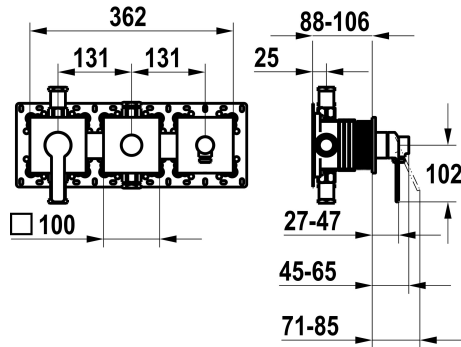

KWC DOMO 6.0

Set de montage complet, avec dispositif de sécurité DIN EN 1717 - mitigeur à levier - baignoire

Modell-Linie: DOMO 6.0 | 20.664.550.000

Douches | Robinetteries de baignoire

KWC-No.

125294

chromeline, set de montage complet, avec dispositif de sécurité DIN EN 1717

* Kit de finition avec unité fonctionnelle KWC HOMEBOX

* Sortie

- avec raccord de tuyau intégré

- en haut ou en bas pour le deuxième consommateur avec inverseur CHOICE sans réarmement automatique

* KWC cartouche M 35-S HF

19.2 l/min (3bar)
15.2 l/min (3bar)
362x100
commande frontale
chromeline
Montage mural
Hebelmischer
II
Kit de finition, avec DIN EN 1717
I
C
Laiton
725712.502
6111 366.501