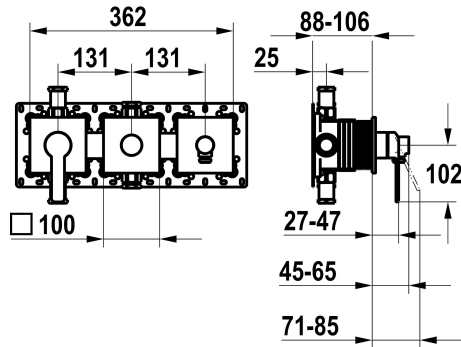

KWC DOMO 6.0

Set de montage complet, avec dispositif de sécurité DIN EN 1717 - mitigeur à levier - baignoire

Modell-Linie: DOMO 6.0 | 20.664.550.000

Douches | Robinetteries de baignoire

KWC-No.

125294

chromeline, set de montage complet, avec dispositif de sécurité DIN EN 1717

* Kit de finition avec unité fonctionnelle KWC HOMEBOX

* Sortie

- avec raccord de tuyau intégré

- en haut ou en bas pour le deuxième consommateur avec inverseur

CHOICE sans réarmement automatique

* KWC cartouche M 35-S HF

19.2 l/min (3bar)
15.2 l/min (3bar)
362x100
commande frontale
chromeline
Montage mural
Hebelmischer
II
Kit de finition, avec DIN EN 1717
I
C
Laiton