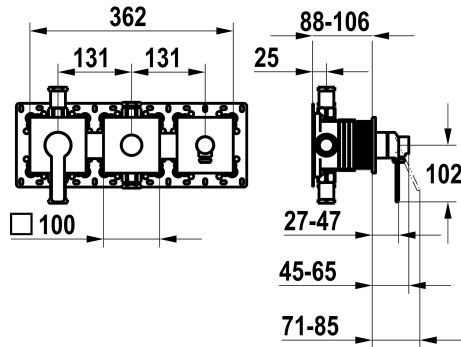

KWC DOMO 6.0

Set pronto da installare, con dispositivo di sicurezza DIN EN 1717 – miscelatore a leva – vasca

Modell-Linie: DOMO 6.0 | 20.664.550.000

Rubinerterie per doccia | Rubinerterie per vasca da bagno

KWC-No.

125294

chromeline, set pronto da installare, con dispositivo di sicurezza DIN EN 1717

* Set di montaggio con unità funzionale KWC HOMEBOX

* Scarico

- con attacco per tubo flessibile integrato

- sopra o sotto per la seconda utenza con deviatore CHOICE senza riarmo automatico

* KWC cartuccia M 35-S HF

- con tecnica a dischi in ceramica

- regolazione continua della portata e della temperatura

* Incluso nella fornitura:

- Miscelatore a leva

- Deviatore

- Unità di collegamento al tubo flessibile

- Piastra di copertura senza vite di fissaggio

* Ordinare separatamente:

- Unità sottomuro KWC HOMEBOX Miscelatore termostatico/ a leva

2 utenze 39.006.261.931

NEW

Dati tecnici

Portata	19.2 l/min (3bar)
Uscita doccia: Portata	15.2 l/min (3bar)
Diametro	362x100
Operazione	azionamento frontale
Codice colore	chromeline
Tipo di installazione	Installazione a parete
Tipo di rubinetto	Hebelmischer
Classe di rumorosità	II
Unità per incasso	Set di montaggio, con DIN EN 1717
Uscita doccia: Classe di rumorosità	I
Etichetta energetica	C
Materiale	Ottone
teamNumber	725712.502
sanitasTroeschNumber	6111 366.501