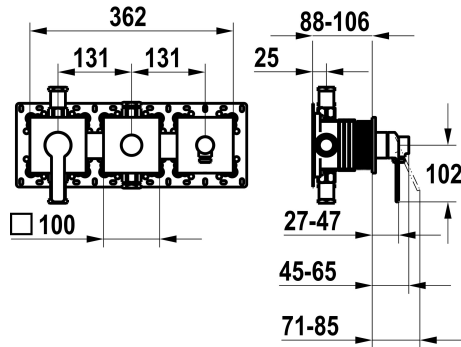

## KWC DOMO 6.0

Set pronto da installare, con dispositivo di sicurezza DIN EN 1717 – miscelatore a leva – vasca

Modell-Linie: DOMO 6.0 | 20.664.550.000

Rubinerterie per doccia | Rubinerterie per vasca da bagno

### KWC-No.

**125294**

chromeline, set pronto da installare, con dispositivo di sicurezza DIN EN 1717

\* Set di montaggio con unità funzionale KWC HOMEBOX

\* Scarico

- con attacco per tubo flessibile integrato

### Dati tecnici

Portata	19.2 l/min (3bar)
Uscita doccia: Portata	15.2 l/min (3bar)
Diametro	362x100
Operazione	azionamento frontale
Codice colore	chromeline
Tipo di installazione	Installazione a parete
Tipo di rubinetto	Hebelmischer
Classe di rumorosità	II
Unità per incasso	Set di montaggio, con DIN EN 1717
Uscita doccia: Classe di rumorosità	I
Etichetta energetica	C
Materiale	Ottone

Portata	19.2 l/min (3bar)
Uscita doccia: Portata	15.2 l/min (3bar)
Diametro	362x100
Operazione	azionamento frontale
Codice colore	chromeline
Tipo di installazione	Installazione a parete
Tipo di rubinetto	Hebelmischer
Classe di rumorosità	II
Unità per incasso	Set di montaggio, con DIN EN 1717
Uscita doccia: Classe di rumorosità	I
Etichetta energetica	C
Materiale	Ottone