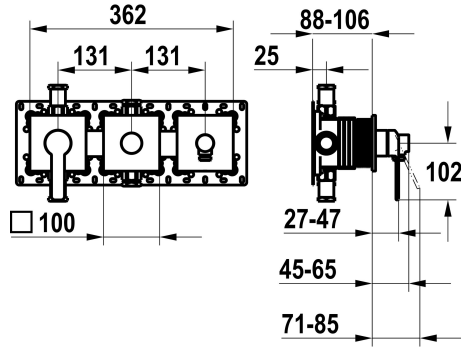

KWC DOMO 6.0

Afmontageset, met bescherming DIN EN 1717 - Eengreepsmengkraan - Badkuip

Modell-Linie: DOMO 6.0 | 20.664.550.000

Douches | Badkranen

KWC-No.

125294

chromeline, afmontageset, met bescherming DIN EN 1717

* Afbouwdeel met decorset met functie-eenheid KWC HOMEBOX

* Uitloop

- met geïntegreerde slangaansluiting
- boven of onder voor de tweede verbruiker met CHOICE omstel zonder automatische reset

* KWC patroon M 35-S HF

- Inbouwunit KWC HOMEBOX Thermostatische / hendelmenger
2 consumenten 39.006.261.931

NEW

Technical Data

Doorstroomhoeveelheid	19.2 l/min (3bar)
Vaatdouche uitloop: doorstroomhoeveelheid	15.2 l/min (3bar)
Diameter	362x100
Bediening	frontaal bediend
Kleurcode	chromeline
Type installatie	Wandmontage
Kraan type	Hebelmischer
geluidsklasse	II
Inbouwdeel	Afbouwdeel met decorset, met DIN EN 1717
Vaatdouche uitloop: geluidsklasse	I
Energielabel	C
Materiaal	Messing