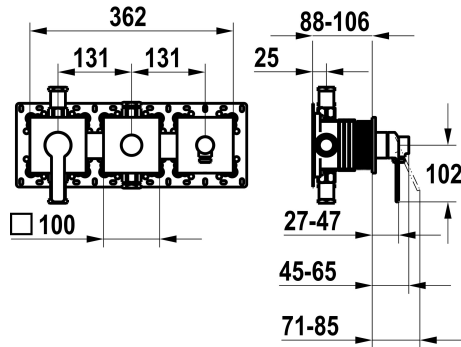

## KWC DOMO 6.0

Afmontageset, met bescherming DIN EN 1717 - Eengreepsmengkraan - Badkuip

Modell-Linie: DOMO 6.0 | 20.664.550.000

Douches | Badkranen

### KWC-No.

**125294**

chromeline, afmontageset, met bescherming DIN EN 1717

\* Afbouwdeel met decorset met functie-eenheid KWC HOMEBOX

\* Uitloop

- met geïntegreerde slangaansluiting

- boven of onder voor de tweede verbruiker met CHOICE omstel zonder automatische reset

### Technical Data

Doorstroomhoeveelheid

19.2 l/min (3bar)

Vaatdouche uitloop: doorstroomhoeveelheid

15.2 l/min (3bar)

Diameter

362x100

Handling