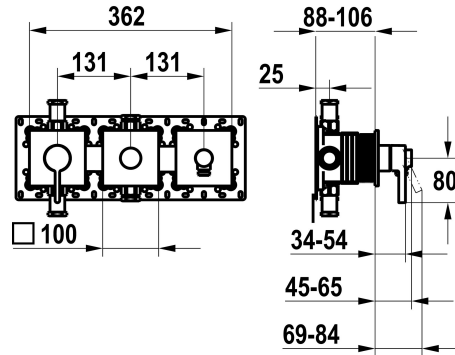

## KWC BEVO

Fertigmontageset, mit Sicherungseinrichtung DIN EN 1717 - Hebelmischer - Wanne

Modell-Linie: BEVO | 20.424.550.000  
Duscharmaturen | Wannenmischer

### KWC-Nr.

**125295**

chromeline, Fertigmontageset, mit Sicherungseinrichtung DIN EN 1717

- \* Fertigmontageset mit Funktionseinheit KWC HOMEBOX
- \* Abgang bei integriertem Schlauchanschluss oben oder unten für den zweiten Verbraucher mit Umsteller CHOICE ohne automatische Rückstell
- \* KWC Steuerpatrone M 35-S HF
- mit Keramikscheibentechnik
- Auslaufmenge und Temperatur stufenlos einstellbar

- \* Lieferumfang:
  - Hebelmischer-Einheit
  - Umsteller-Einheit
  - Schlauchanschluss-Einheit
  - Schraubenlose Befestigung der Abdeckplatte
- \* Separat bestellen:
  - Unterputz-Einheit KWC HOMEBOX Thermostat- / Hebelmischer 2 Verbraucher 39.006.261.931

19.2 l/min (3bar)
15.2 l/min (3bar)
362 x 100
frontbedient
chromeline
Wandmontage
Hebelmischer
II
FM-Set, mit SI DIN EN 1717
I
C
Messing