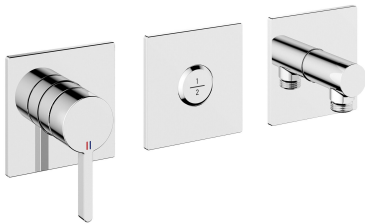

## KWC BEVO

Fertigmontageset, mit Sicherungseinrichtung DIN EN 1717 - Hebelmischer - Wanne

Modell-Linie: BEVO | 20.424.550.000  
Duscharmaturen | Wannenmischer

### KWC-Nr.

**125295**

chromeline, Fertigmontageset, mit Sicherungseinrichtung DIN EN 1717

- \* Fertigmontageset mit Funktionseinheit KWC HOMEBOX
- \* Abgang bei integriertem Schlauchanschluss oben oder unten für den zweiten Verbraucher mit Umsteller CHOICE ohne automatische Rückstell
- \* KWC Steuerpatrone M 35-S HF
- mit Keramikscheibentechnik
- Auslaufmenge und Temperatur stufenlos einstellbar

- \* Lieferumfang:
  - Hebelmischer-Einheit
  - Umsteller-Einheit
  - Schlauchanschluss-Einheit
  - Schraubenlose Befestigung der Abdeckplatte
- \* Separat bestellen:
  - Unterputz-Einheit KWC HOMEBOX Thermostat- / Hebelmischer 2 Verbraucher 39.006.261.931

19.2 l/min (3bar)
15.2 l/min (3bar)
362 x 100
frontbedient
chromeline
Wandmontage
Hebelmischer
II
FM-Set, mit SI DIN EN 1717
I
C
Messing