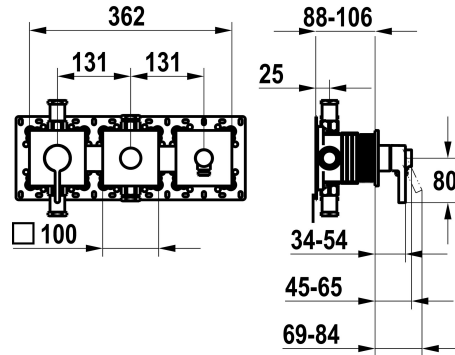

## KWC BEVO

Set de montage complet, avec dispositif de sécurité DIN EN 1717 - mitigeur à levier - baignoire

Modell-Linie: BEVO | 20.424.550.000

Douches | Robinetteries de baignoire

### KWC-No.

**125295**

chromeline, set de montage complet, avec dispositif de sécurité DIN EN 1717

\* Kit de finition avec unité fonctionnelle KWC HOMEBOX

\* Sortie

- avec raccord de tuyau intégré

- en haut ou en bas pour le deuxième consommateur avec inverseur CHOICE sans réarmement automatique

\* KWC cartouche M 35-S HF

- avec technique à disques céramique

- réglage de débit et de température continu

\* Livraison:

- Unité de mélange à levier

- Unité d'inversion

- Unité de raccordement de tuyau

- Set de fixation du cache sans vis