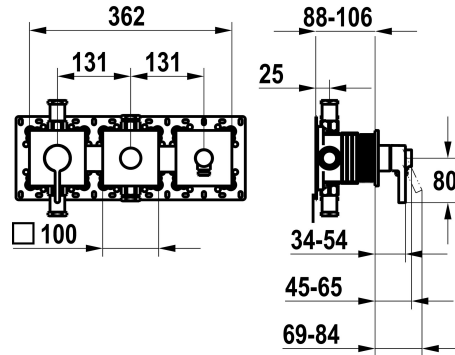

KWC BEVO

Set pronto da installare, con dispositivo di sicurezza DIN EN 1717 – miscelatore a leva – vasca

Modell-Linie: BEVO | 20.424.550.000

Rubinerterie per doccia | Rubinerterie per vasca da bagno

KWC-No.

125295

chromeline, set pronto da installare, con dispositivo di sicurezza DIN EN 1717

* Set di montaggio con unità funzionale KWC HOMEBOX

* Scarico

- con attacco per tubo flessibile integrato

- sopra o sotto per la seconda utenza con deviatore CHOICE senza riarmo automatico

* KWC cartuccia M 35-S HF

- con tecnica a dischi in ceramica

- regolazione continua della portata e della temperatura

* Incluso nella fornitura:

- Miscelatore a leva

- Deviatore

- Unità di collegamento al tubo flessibile

- Piastra di copertura senza vite di fissaggio

* Ordinare separatamente:

- Unità sottomuro KWC HOMEBOX Miscelatore termostatico/ a leva

2 utenze 39.006.261.931

NEW

Dati tecnici

Portata	19.2 l/min (3bar)
Uscita doccia: Portata	15.2 l/min (3bar)
Diametro	362x100
Operazione	azionamento frontale
Codice colore	chromeline
Tipo di installazione	Installazione a parete
Tipo di rubinetto	Hebelmischer
Classe di rumorosità	II
Unità per incasso	Set di montaggio, con DIN EN 1717
Uscita doccia: Classe di rumorosità	I
Etichetta energetica	C
Materiale	Ottone
teamNumber	725710.502
sanitasTroeschNumber	6111 364.501