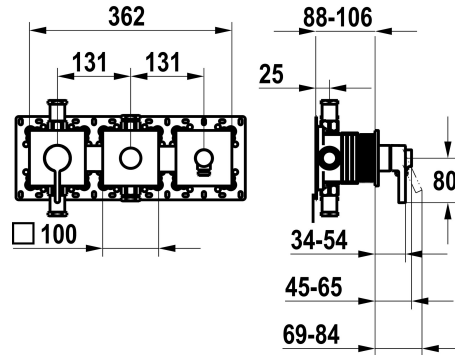

KWC BEVO

Set pronto da installare, con dispositivo di sicurezza DIN EN 1717 – miscelatore a leva – vasca

Modell-Linie: BEVO | 20.424.550.000

Rubinerterie per doccia | Rubinerterie per vasca da bagno

KWC-No.

125295

chromeline, set pronto da installare, con dispositivo di sicurezza DIN EN 1717

* Set di montaggio con unità funzionale KWC HOMEBOX

* Scarico

- con attacco per tubo flessibile integrato

- sopra o sotto per la seconda utenza con deviatore CHOICE senza riarmo automatico

- Piastra di copertura senza vite di fissaggio

* Ordinare separatamente:

- Unità sottomuro KWC HOMEBOX Miscelatore termostatico/ a leva
2 utenze 39.006.261.931

NEW

Dati tecnici

Portata	19.2 l/min (3bar)
Uscita doccia: Portata	15.2 l/min (3bar)
Diametro	362x100
Operazione	azionamento frontale
Codice colore	chromeline
Tipo di installazione	Installazione a parete
Tipo di rubinetto	Hebelmischer
Classe di rumorosità	II
Unità per incasso	Set di montaggio, con DIN EN 1717
Uscita doccia: Classe di rumorosità	I
Etichetta energetica	C
Materiale	Ottone

Portata	19.2 l/min (3bar)
Uscita doccia: Portata	15.2 l/min (3bar)
Diametro	362x100
Operazione	azionamento frontale
Codice colore	chromeline
Tipo di installazione	Installazione a parete
Tipo di rubinetto	Hebelmischer
Classe di rumorosità	II
Unità per incasso	Set di montaggio, con DIN EN 1717
Uscita doccia: Classe di rumorosità	I
Etichetta energetica	C
Materiale	Ottone