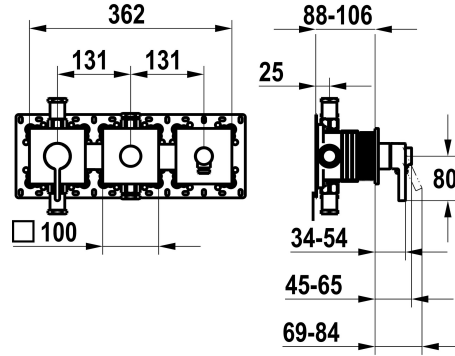

KWC BEVO

Afmontageset, met bescherming DIN EN 1717 - Eengreepsmengkraan - Badkuip

Modell-Linie: BEVO | 20.424.550.000

Douches | Badkranen

KWC-No.

125295

chromeline, afmontageset, met bescherming DIN EN 1717

* Afbouwdeel met decorset met functie-eenheid KWC HOMEBOX

* Uitloop

- met geïntegreerde slangaansluiting
- boven of onder voor de tweede verbruiker met CHOICE omstel zonder automatische reset

* KWC patroon M 35-S HF

- Inbouwunit KWC HOMEBOX Thermostatische / hendelmenger
2 consumenten 39.006.261.931

NEW

Technical Data

Doorstroomhoeveelheid	19.2 l/min (3bar)
Vaatdouche uitloop: doorstroomhoeveelheid	15.2 l/min (3bar)
Diameter	362x100
Bediening	frontaal bediend
Kleurcode	chromeline
Type installatie	Wandmontage
Kraan type	Hebelmischer
geluidsklasse	II
Inbouwdeel	Afbouwdeel met decorset, met DIN EN 1717
Vaatdouche uitloop: geluidsklasse	I
Energielabel	C
Materiaal	Messing