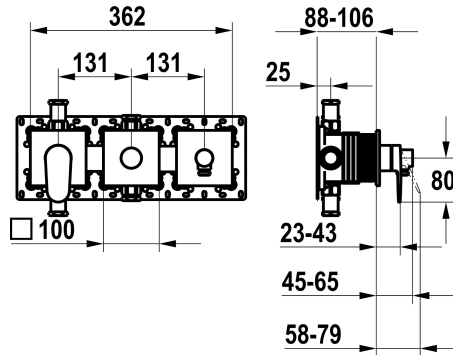

## KWC ELLA

Fertigmontageset, mit Sicherungseinrichtung DIN EN 1717 - Hebelmischer - Wanne

Modell-Linie: ELLA | 20.384.550.000  
Duscharmaturen | Wannenmischer

### KWC-Nr.

**125296**

chromeline, Fertigmontageset, mit Sicherungseinrichtung DIN EN 1717

\* Fertigmontageset mit Funktionseinheit KWC HOMEBOX

\* Abgang

- bei integriertem Schlauchanschluss  
- oben oder unten für den zweiten Verbraucher mit Umsteller CHOICE ohne automatische Rückstellung

\* KWC Steuerpatrone M 35-S HF

- mit Keramikscheibentechnik  
- Auslaufmenge und Temperatur stufenlos einstellbar

\* Lieferumfang:

- Hebelmischer-Einheit  
- Umsteller-Einheit  
- Schlauchanschluss-Einheit  
- Schraubenlose Befestigung der Abdeckplatte

### Technische Daten

Durchflussmenge	19.2 l/min (3bar)
Brausenabgang: Auslaufmenge	15.2 l/min (3bar)
Durchmesser	362 x 100
Bedienung	frontbedient
Farbcode	chromeline
Installationsart	Wandmontage
Armaturtyp	Hebelmischer
Armaturengeräuschgruppe	II
Unterputz	FM-Set, mit SI DIN EN 1717
Brausenabgang: Armaturengeräuschgruppe	I
Energie Etikette	C
Material	Messing