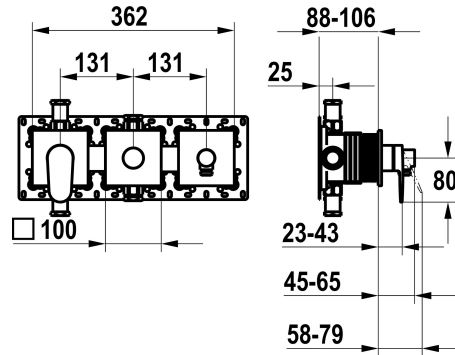

KWC ELLA

Fertigmontageset, mit Sicherungseinrichtung DIN EN 1717 - Hebelmischer - Wanne

Modell-Linie: ELLA | 20.384.550.000
Duscharmaturen | Wannenmischer

KWC-Nr.

125296

chromeline, Fertigmontageset, mit Sicherungseinrichtung DIN EN 1717

- * Fertigmontageset mit Funktionseinheit KWC HOMEBOX
- * Abgang bei integriertem Schlauchanschluss oben oder unten für den zweiten Verbraucher mit Umsteller CHOICE ohne automatische Rückstell
- * KWC Steuerpatrone M 35-S HF
- mit Keramikscheibentechnik
- Auslaufmenge und Temperatur stufenlos einstellbar

- * Lieferumfang:
 - Hebelmischer-Einheit
 - Umsteller-Einheit
 - Schlauchanschluss-Einheit
 - Schraubenlose Befestigung der Abdeckplatte
- * Separat bestellen:
 - Unterputz-Einheit KWC HOMEBOX Thermostat- / Hebelmischer 2 Verbraucher 39.006.261.931

19.2 l/min (3bar)
15.2 l/min (3bar)
362 x 100
frontbedient
chromeline
Wandmontage
Hebelmischer
II
FM-Set, mit SI DIN EN 1717
I
C
Messing

Ersatzteile

KWC ELLA

Fertigmontageset, mit Sicherheitseinrichtung DIN EN 1717 - Hebelmischer - Wanne