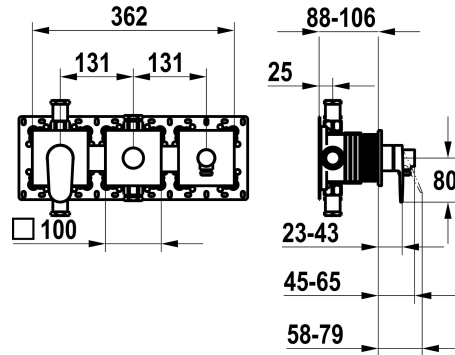

## KWC ELLA

Set de montage complet, avec dispositif de sécurité DIN EN 1717 - mitigeur à levier - baignoire

Modell-Linie: ELLA | 20.384.550.000  
Douches | Robinetteries de baignoire

### KWC-No.

**125296**  
chromeline, set de montage complet, avec dispositif de sécurité  
DIN EN 1717

- \* Kit de finition avec unité fonctionnelle KWC HOMEBOX
- \* Sortie
  - avec raccord de tuyau intégré
  - en haut ou en bas pour le deuxième consommateur avec inverseur CHOICE sans réarmement automatique
- \* KWC cartouche M 35-S HF
  - avec technique à disques céramique
  - réglage de débit et de température continu

- \* Livraison:
  - Unité de mélange à levier
  - Unité d'inversion
  - Unité de raccordement de tuyau
  - Set de fixation du cache sans vis
- \* À commander séparément:
  - Unité de base KWC HOMEBOX Mitigeur thermostatique / à levier 2 consommateurs 39.006.261.931