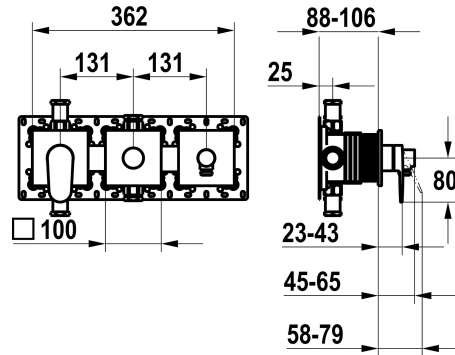

KWC ELLA

Set de montage complet, avec dispositif de sécurité DIN EN 1717 - mitigeur à levier - baignoire

Modell-Linie: ELLA | 20.384.550.000

Douches | Robinetteries de baignoire

KWC-No.

125296

chromeline, set de montage complet, avec dispositif de sécurité DIN EN 1717

* Kit de finition avec unité fonctionnelle KWC HOMEBOX

* Sortie

- avec raccord de tuyau intégré
- en haut ou en bas pour le deuxième consommateur avec inverseur CHOICE sans réarmement automatique

* KWC cartouche M 35-S HF

19.2 l/min (3bar)
15.2 l/min (3bar)
362x100
commande frontale
chromeline
Montage mural
Hebelmischer
II
Kit de finition, avec DIN EN 1717
I
C
Laiton
725714.502
6111 368.501

Pièces de rechange

KWC ELLA

Set de montage complet, avec dispositif de sécurité DIN EN 1717 - mitigeur à levier - baignoire

Modell-Linie: ELLA | 20.384.550.000
Douches | Robinetteries de baignoire

Cartouche M 35-S HF

537602
Z.537.602
