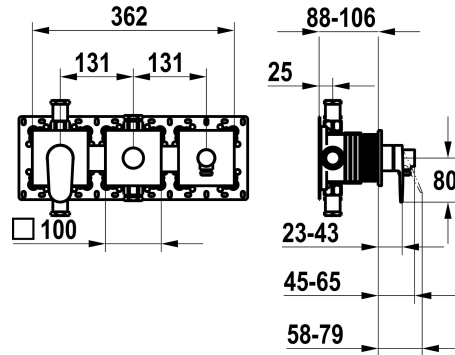

KWC ELLA

Set de montage complet, avec dispositif de sécurité DIN EN 1717 - mitigeur à levier - baignoire

Modell-Linie: ELLA | 20.384.550.000
Douches | Robinetteries de baignoire

KWC-No.

125296
chromeline, set de montage complet, avec dispositif de sécurité
DIN EN 1717

- * Kit de finition avec unité fonctionnelle KWC HOMEBOX
- * Sortie
 - avec raccord de tuyau intégré
 - en haut ou en bas pour le deuxième consommateur avec inverseur CHOICE sans réarmement automatique
- * KWC cartouche M 35-S HF
 - avec technique à disques céramique
 - réglage de débit et de température continu

- * Livraison:
 - Unité de mélange à levier
 - Unité d'inversion
 - Unité de raccordement de tuyau
 - Set de fixation du cache sans vis
- * À commander séparément:
 - Unité de base KWC HOMEBOX Mitigeur thermostatique / à levier 2 consommateurs 39.006.261.931

19.2 l/min (3bar)
15.2 l/min (3bar)
362x100
commande frontale
chromeline
Montage mural
Hebelmischer
II
Kit de finition, avec DIN EN 1717
I
C
Laiton

Pièces de rechange

KWC ELLA

Set de montage complet, avec dispositif de sécurité DIN EN 1717 - mitigeur à levier - baignoire