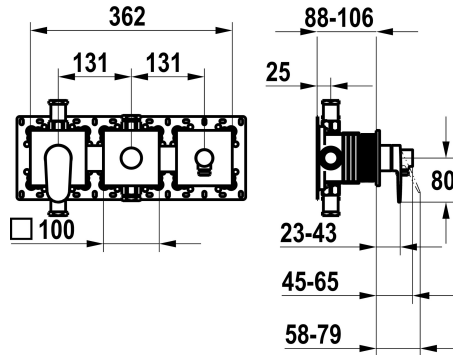

## KWC ELLA

Afmontageset, met bescherming DIN EN 1717 - Eengreepsmengkraan - Badkuip

Modell-Linie: ELLA | 20.384.550.000

Douches | Badkranen

### KWC-No.

**125296**

chromeline, afmontageset, met bescherming DIN EN 1717

\* Afbouwdeel met decorset met functie-eenheid KWC HOMEBOX

\* Uitloop

- met geïntegreerde slangaansluiting

- boven of onder voor de tweede verbruiker met CHOICE omstel zonder automatische reset

\* KWC patroon M 35-S HF

- met keramische-schijventechniek

- debiet en temperatuur traploos instelbaar

\* Levering:

- Eengreepsmengkraan

- Omstelunit

- Slangaansluiting

- Schroefloze bevestiging van de afdekplaat

### Technical Data

Doorstroomhoeveelheid

19.2 l/min (3bar)

Vaatdouche uitloop: doorstroomhoeveelheid

15.2 l/min (3bar)

Diameter

362x100

Handling