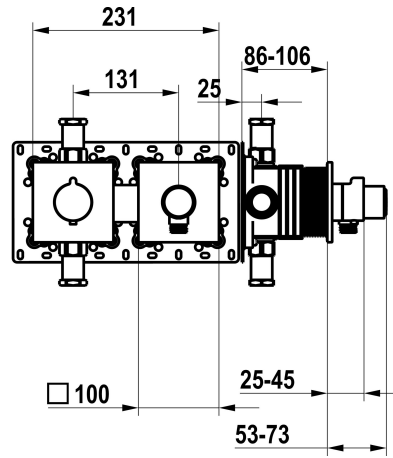

## KWC Fertigmontageset, mit Sicherungseinrichtung DIN EN 1717 - Thermostatmischer - Dusche

Modell-Linie: **SHOWERCULTURE | 21.004.853.000**  
Duscharmaturen | Konventionelle Dusche

### KWC-Nr.

**125297**  
chromeline, Fertigmontageset, mit Sicherungseinrichtung DIN EN 1717

**125298**  
matt black, Fertigmontageset, mit Sicherungseinrichtung DIN EN 1717

**125299**  
brushed steel, Fertigmontageset, mit Sicherungseinrichtung DIN EN 1717

- Thermostatmischer-Einheit  
- Schlauchanschluss-Einheit mit ON/OFF Druckknopf und Mengenregler  
- Schraubenlose Befestigung der Abdeckplatte  
\* Separat bestellen:  
- Unterputz-Einheit KWC HOMEBOX Thermostatmischer 1 Verbraucher 39.006.271.931

### Technische Daten

Durchflussmenge	15 l/min (3 bar)
Durchmesser	231 x 100
Farbcode	chromeline
Installationsart	Wandmontage
Armaturtyp	Thermostat
Armaturengeräuschgruppe	I
Unterputz	FM-Set, mit SI DIN EN 1717
Energie Etikette	C
Material	Messing
teamNumber	725726.502
sanitasTroeschNumber	6111 377.501