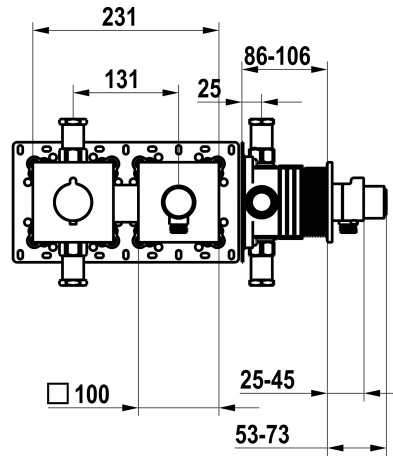

Modell-Linie: **SHOWERCULTURE** | 21.004.853.000
 Duscharmaturen | Konventionelle Dusche

KWC-Nr.

125297
 chromeline, Fertigmontageset, mit Sicherungseinrichtung DIN EN 1717

125298
 matt black, Fertigmontageset, mit Sicherungseinrichtung DIN EN 1717

125299
 brushed steel, Fertigmontageset, mit Sicherungseinrichtung DIN EN 1717

Farbcode

chromeline

matt black

brushed steel

- * Fertigmontageset mit Thermostat Funktionseinheit KWC HOMEBOX
- * Abgang
- bei integriertem Schlauchanschluss mit ON/OFF Druckknopf CHOICE mit Mengenregler
- * SkinProtect - Sicherheitsstopp gegen Verbrühen
- * Eigensicher gegen Rückfließen
- * Lieferumfang:

- Thermostatmischer-Einheit
- Schlauchanschluss-Einheit mit ON/OFF Druckknopf und Mengenregler
- Schraubenlose Befestigung der Abdeckplatte
- * Separat bestellen:
- Unterputz-Einheit KWC HOMEBOX Thermostatmischer 1 Verbraucher 39.006.271.931

Technische Daten

Durchflussmenge	15 l/min (3 bar)
Durchmesser	231 x 100
Farbcode	chromeline
Installationsart	Wandmontage
Armaturtyp	Thermostat
Armaturengeräuschgruppe	I
Unterputz	FM-Set, mit SI DIN EN 1717
Energie Etikette	C
Material	Messing