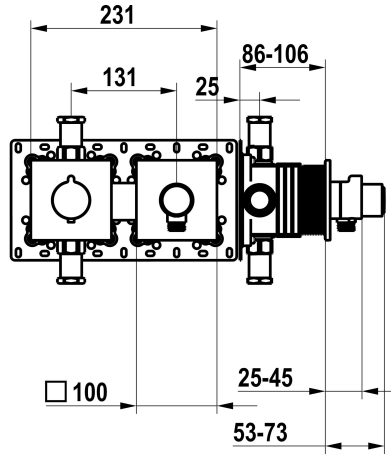

Modell-Linie: **SHOWERCULTURE** | 21.004.853.000

Duchas | Duchas convencionales

KWC-No.

125297
chromeline, conjunto de montaje final, con dispositivo de seguridad DIN EN 1717

125298
negro mate, conjunto de montaje final, con dispositivo de seguridad DIN EN 1717

125299
acero cepillado, conjunto de montaje final, con dispositivo de seguridad DIN EN 1717

- * Embellecedor con unidad funcional termostático KWC HOMEBOX
- * Salida
- con conexión de manguera integrada con pulsador ON/OFF CHOICE con regulador de caudal
- * SkinProtect - selector de temperatura con tope de seguridad antiquemaduras a
- * Seguro contra retorno
- * Volumen de entrega:

Código de color

chromeline

matt black

brushed steel

- Mezclador termostático
- Unidad de conexión de manguera con pulsador ON/OFF y regulador de caudal
- Fijación sin tornillos
- * Pedir por separado:
- Unidad empotrable KWC HOMEBOX Mezclador termostático 1 consumidor 39.006.271.931

NEW

Datos técnicos

Caudal	15 l/min (3 bar)
Diámetro	231x100
Código de color	chromeline
Tipo de instalación	Montaje a pared
Tipo de grifo	Thermostat
Grupo de ruido	I
Unidad de empotrar	Embellecedor, con DIN EN 1717
Etiqueta energética	C
Material	Latón