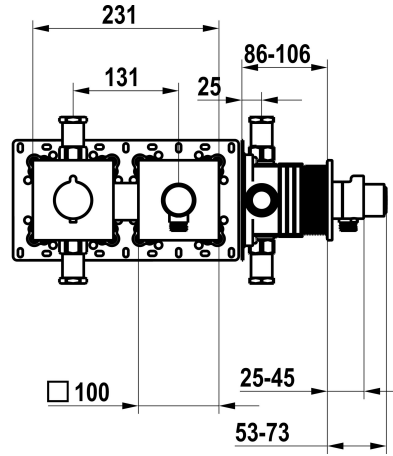

## KWC

Set de montage complet, avec dispositif de sécurité DIN EN 1717 - mitigeur thermostatique - douche

Modell-Linie: **SHOWERCULTURE** | 21.004.853.000  
Douches | Douches manuelles

### KWC-No.

**125297**  
chromeline, set de montage complet, avec dispositif de sécurité DIN EN 1717

**125298**  
matt black, set de montage complet, avec dispositif de sécurité DIN EN 1717

**125299**  
brushed steel, set de montage complet, avec dispositif de sécurité DIN EN 1717

### Données techniques

Débit	15 l/min (3 bar)
Diamètre	231x100
Code couleur	chromeline
Type d'installation	Montage mural
Type de robinet	Thermostat
Groupe de bruit pour la robinetterie	l
Unité de base	Kit de finition, avec DIN EN 1717
Label énergétique	C
Matière	Laiton

Débit	15 l/min (3 bar)
Diamètre	231x100
Code couleur	chromeline
Type d'installation	Montage mural
Type de robinet	Thermostat
Groupe de bruit pour la robinetterie	l
Unité de base	Kit de finition, avec DIN EN 1717
Label énergétique	C
Matière	Laiton