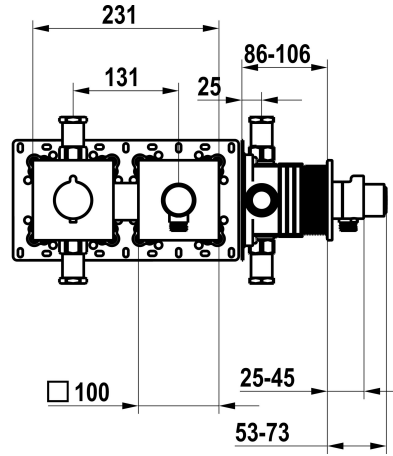

KWC

Set de montage complet, avec dispositif de sécurité DIN EN 1717 - mitigeur thermostatique - douche

Modell-Linie: **SHOWERCULTURE** | 21.004.853.000
Douches | Douches manuelles

KWC-No.

125297
chromeline, set de montage complet, avec dispositif de sécurité DIN EN 1717

125298
matt black, set de montage complet, avec dispositif de sécurité DIN EN 1717

125299
brushed steel, set de montage complet, avec dispositif de sécurité DIN EN 1717

* Kit de finition avec unité fonctionnelle thermostatique KWC HOMEBOX

- Unité de base KWC HOMEBOX Mitigeur thermostatique 1 consommateur 39.006.271.931

NEW

Données techniques

Débit	15 l/min (3 bar)
Diamètre	231x100
Code couleur	chromeline
Type d'installation	Montage mural
Type de robinet	Thermostat
Groupe de bruit pour la robinetterie	l
Unité de base	Kit de finition, avec DIN EN 1717
Label énergétique	C
Matière	Laiton

Débit	15 l/min (3 bar)
Diamètre	231x100
Code couleur	chromeline
Type d'installation	Montage mural
Type de robinet	Thermostat
Groupe de bruit pour la robinetterie	l
Unité de base	Kit de finition, avec DIN EN 1717
Label énergétique	C
Matière	Laiton