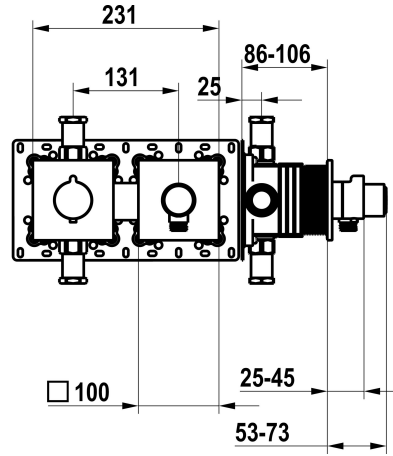

KWC

Set pronto da installare, con dispositivo di sicurezza DIN EN 1717 – miscelatore termostatico – doccia

Modell-Linie: SHOWERCULTURE | 21.004.853.000

Rubinerie per doccia | Rubinetterie monocomando per doccia

KWC-No.

125297

chromeline, set pronto da installare, con dispositivo di sicurezza DIN EN 1717

125298

matt black, set pronto da installare, con dispositivo di sicurezza DIN EN 1717

125299

brushed steel, set pronto da installare, con dispositivo di sicurezza DIN EN 1717

Dati tecnici

Portata	15 l/min (3 bar)
Diametro	231x100
Codice colore	chromeline
Tipo di installazione	Installazione a parete
Tipo di rubinetto	Thermostat
Classe di rumorosità	I
Unità per incasso	Set di montaggio, con DIN EN 1717
Etichetta energetica	C
Materiale	Ottone
teamNumber	725726.502
sanitasTroeschNumber	6111 377.501

Portata	15 l/min (3 bar)
Diametro	231x100
Codice colore	chromeline
Tipo di installazione	Installazione a parete
Tipo di rubinetto	Thermostat
Classe di rumorosità	I
Unità per incasso	Set di montaggio, con DIN EN 1717
Etichetta energetica	C
Materiale	Ottone
teamNumber	725726.502
sanitasTroeschNumber	6111 377.501