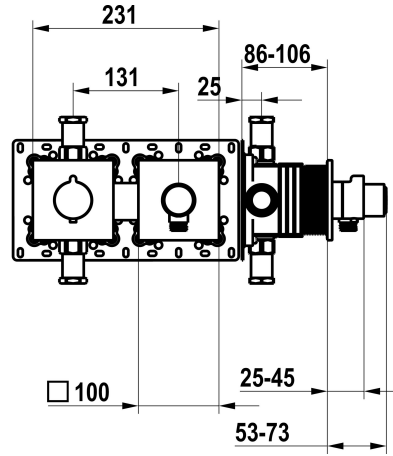

KWC

Set pronto da installare, con dispositivo di sicurezza DIN EN 1717 – miscelatore termostatico – doccia

Modell-Linie: SHOWERCULTURE | 21.004.853.000

Rubinerie per doccia | Rubinetterie monocomando per doccia

KWC-No.

125297
chromeline, set pronto da installare, con dispositivo di sicurezza DIN EN 1717

125298
matt black, set pronto da installare, con dispositivo di sicurezza DIN EN 1717

125299
brushed steel, set pronto da installare, con dispositivo di sicurezza DIN EN 1717

Codice colore

chromeline

matt black

brushed steel

NEW

- * Set di montaggio con unità funzionale termostatica KWC HOMEBOX
- * Scarico
- con attacco tubo flessibile integrato con pulsante ON/OFF CHOICE con regolatore di portata
- * SkinProtect - Protezione dalle scottature
- * Con sicurezza antiriflusso
- * Incluso nella fornitura:

Dati tecnici

Portata	15 l/min (3 bar)
Diametro	231x100
Codice colore	chromeline
Tipo di installazione	Installazione a parete
Tipo di rubinetto	Thermostat
Classe di rumorosità	I
Unità per incasso	Set di montaggio, con DIN EN 1717
Etichetta energetica	C
Materiale	Ottone