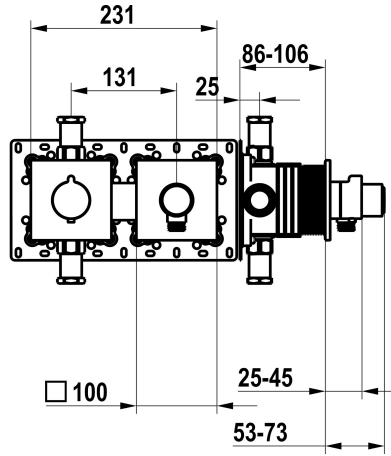

Modell-Linie: **SHOWERCULTURE** | 21.004.853.000

Douches | Handdouches

KWC-No.

125297
chromeline, afmontageset, met bescherming DIN EN 1717

125298
matt black, afmontageset, met bescherming DIN EN 1717

125299
brushed steel, afmontageset, met bescherming DIN EN 1717

Kleurcode

chromeline

matt black

brushed steel

NEW

- * Afbouwdeel met decorset met thermostatische functie-eenheid KWC HOMEBOX
- * Uitloop
 - met geïntegreerde slangaansluiting met AAN/UIT drukknop CHOICE met doorstroomregelaar
- * SkinProtect - temperatuurgreep met veiligheidsstop tegen verbranding bij
- * Beveiligd tegen terugstroming

- * Levering:
 - Thermostatische mengunit
 - Slangaansluiting met AAN/UIT drukknop en doorstroomregelaar
 - Schroefloze bevestiging van de afdekplaat
 - * Apart bestellen:
 - Inbouweenheid KWC HOMEBOX Thermostatische mixer 1
- Consumenten 39.006.271.931

Technical Data

Doorstroomhoeveelheid

15 l/min (3 bar)

Diameter

231x100

Kleurcode

chromeline

Type installatie