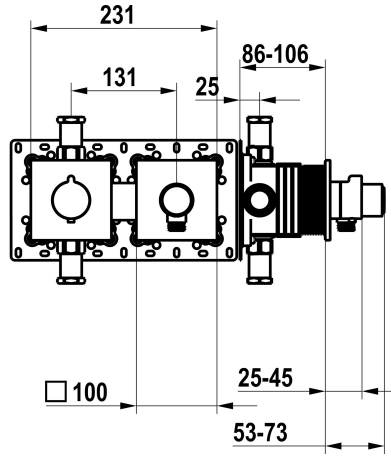

Modell-Linie: **SHOWERCULTURE** | 21.004.853.000

Douches | Handdouches

KWC-No.

125297
chromeline, afmontageset, met bescherming DIN EN 1717

125298
matt black, afmontageset, met bescherming DIN EN 1717

125299
brushed steel, afmontageset, met bescherming DIN EN 1717

Kleurcode

chromeline

matt black

brushed steel

NEW

* Afbouwdeel met decorset met thermostatische functie-eenheid KWC HOMEBOX
* Uitloop
- met geïntegreerde slangaansluiting met AAN/UIT drukknop CHOICE met doorstroomregelaar
* SkinProtect - temperatuurgreep met veiligheidsstop tegen verbranding bij
* Beveiligd tegen terugstroming

* Levering:
- Thermostatische mengunit
- Slangaansluiting met AAN/UIT drukknop en doorstroomregelaar
- Schroefloze bevestiging van de afdekplaat
* Apart bestellen:
- Inbouweenheid KWC HOMEBOX Thermostatische mixer 1
Consumenten 39.006.271.931

Technical Data

Doorstroomhoeveelheid

15 l/min (3 bar)

Diameter

231x100

Kleurcode

chromeline

Installation_type