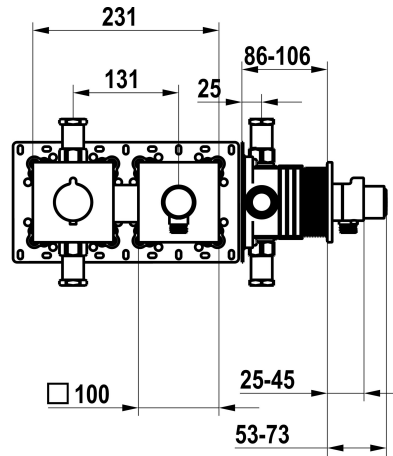

## KWC

Trim kit, with safety device DIN EN 1717 – Thermostatic mixer – Shower

Modell-Linie: **SHOWERCULTURE** | 21.004.853.000

Armatura natryskowa | Armatura z zaworami obsługiwanymi ręcznie

### KWC-No.

**125297**  
chromeline, trim kit, with safety device DIN EN 1717

**125298**  
matt black, trim kit, with safety device DIN EN 1717

**125299**  
brushed steel, trim kit, with safety device DIN EN 1717

### Dane techniczne

ATT-KWC-A\_ABGANG\_UP

15 l/min (3 bar)

średnicy

231x100

ATT-KWC-FARBCODE

chromeline

Installation\_type