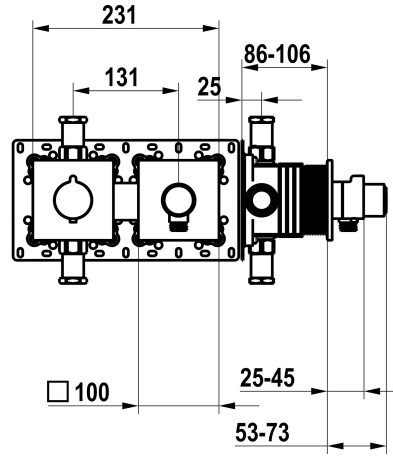

KWC Fertigmontageset, mit Sicherungseinrichtung DIN EN 1717 - Thermostatmischer - Dusche

Modell-Linie: **SHOWERCULTURE | 21.004.853.176**
Duscharmaturen | Konventionelle Dusche

KWC-Nr.

125297
chromeline, Fertigmontageset, mit Sicherungseinrichtung DIN EN 1717

125298
matt black, Fertigmontageset, mit Sicherungseinrichtung DIN EN 1717

125299
brushed steel, Fertigmontageset, mit Sicherungseinrichtung DIN EN 1717

Farbcode

chromeline

matt black

brushed steel

NEW

* Fertigmontageset mit Thermostat Funktionseinheit KWC HOMEBOX
* Abgang
- bei integriertem Schlauchanschluss mit ON/OFF Druckknopf CHOICE mit Mengenregler
* SkinProtect - Sicherheitsstopp gegen Verbrühen
* Eigensicher gegen Rückfließen
* Lieferumfang:

- Thermostatmischer-Einheit
- Schlauchanschluss-Einheit mit ON/OFF Druckknopf und Mengenregler
- Schraubenlose Befestigung der Abdeckplatte
* Separat bestellen:
- Unterputz-Einheit KWC HOMEBOX Thermostatmischer 1 Verbraucher 39.006.271.931

Technische Daten

Durchflussmenge	15 l/min (3 bar)
Durchmesser	231 x 100
Farbcode	matt black
Installationsart	Wandmontage
Armaturtyp	Thermostat
Armaturengeräuschgruppe	I
Unterputz	FM-Set, mit SI DIN EN 1717
Energie Etikette	C
Material	Messing